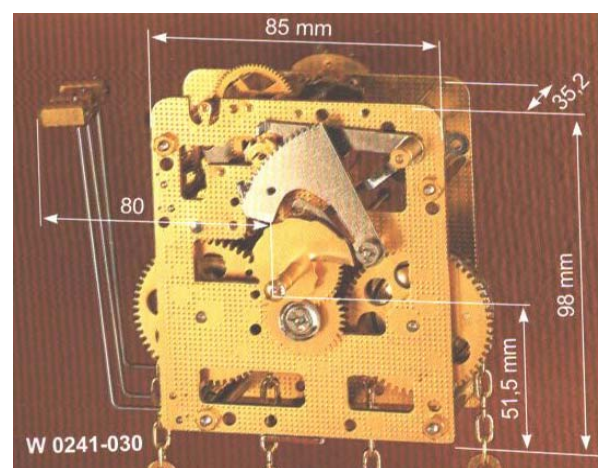

Mehanizmi za zidne satove HERMLE - Njemačka

12. MEHANIZAM: 0241 8430 75 03

ŠIRINA	10,5
VISINA	10
DUBINA	11
A - HOD KLATNA	22
B - VISINA	68
C - MIN. DUBINA KUČIŠTA	11,5
POGON:	UTEZI + SAJLE
NAVIJANJE:	SVAKIH 4-8 DANA
OTKUCAVANJE:	JEDNOM U POLA SATA I TOČAN BROJ U PUNI SAT
GONG:	SPIRALNI
KLATNO: MODEL E	DULJINA: 61
PROMJER DISKA: 11,5	
UTEZI: 2 UTEGA	18 x 5
BROJČANIK:	MODEL: 13
UKLJUČENJE/ISKLJ. OTKUCAVANJA : MOGUĆE	

13. MEHANIZAM: 0241 0300 75 03

ŠIRINA	10,5
VISINA	10
DUBINA	9,5
A - HOD KLATNA	23
B - VISINA	73,8
C - MIN. DUBINA KUČIŠTA	10,5
POGON:	UTEZI + LANCI
NAVIJANJE:	SVAKIH 3-4 DANA
MELODIJA:	DIN-DON U POLA I PUNI SAT
GONG:	3 ŠIPKE
KLATNO: MODEL D	DULJINA: 67
PROMJER DISKA: 16,5	
UTEZI: 2 UTEGA	23,5 x 4
BROJČANIK:	MODELI: 1,2,3,4,5,6,11,12
UKLJUČENJE/ISKLJ. -MELODIJE I GONGA	

NAPOMENA:
Na slici nije prikazana poluga za isključenje melodije

14. MEHANIZAM: 0451 0300 75 09

ŠIRINA	15,5
VISINA	12,5
DUBINA	9,5
A - HOD KLATNA	23
B - VISINA	73
C - MIN. DUBINA KUČIŠTA	11
POGON:	UTEZI + LANCI
NAVIJANJE:	SVAKIH 3-5 DANA
MELODIJA:	WESTMINSTER SVAKIH ČETVRT SATA I GONG U PUNI SAT
GONG:	5 ŠIPKI
KLATNO: MODEL D	DULJINA: 68
PROMJER DISKA: 16,5	
UTEZI: 3 UTEGA	23,5 x 4
BROJČANIK:	MODEL: 1,2,3,4,5,6,11,12
UKLJUČIVANJE/ISKLJ. : - MELODIJE I GONGA -NOĆNO AUTOMATSKO	

Sve mjere izražene su u cm