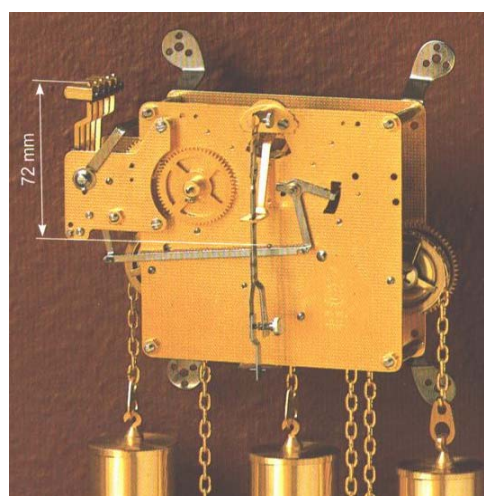

13. MEHANIZAM: 0241 0300 75 03

ŠIRINA	10,5
VISINA	10
DUBINA	9,5
A - HOD KLATNA	23
B - VISINA	73,8
C - MIN. DUBINA KUČIŠTA	10,5
POGON:	UTEZI + LANCI
NAVIJANJE:	SVAKIH 3-4 DANA
MELODIJA:	DIN-DON U POLA I PUNI SAT
GONG:	3 ŠIPKE
KLATNO: MODEL D	DULJINA: 67
PROMJER DISKA: 16,5	
UTEZI: 2 UTEGA	23,5 x 4
BROJČANIK:	MODELI: 1,2,3,4,5,6,11,12
UKLJUČENJE/ISKLJ. -MELODIJE I GONGA	

NAPOMENA:
Na slici nije prikazana poluga za isključenje melodije

14. MEHANIZAM: 0451 0300 75 09

ŠIRINA	15,5
VISINA	12,5
DUBINA	9,5
A - HOD KLATNA	23
B - VISINA	73
C - MIN. DUBINA KUČIŠTA	11
POGON:	UTEZI + LANCI
NAVIJANJE:	SVAKIH 3-5 DANA
MELODIJA:	WESTMINSTER SVAKIH ČETVRT SATA I GONG U PUNI SAT
GONG:	5 ŠIPKI
KLATNO: MODEL D	DULJINA: 68
PROMJER DISKA: 16,5	
UTEZI: 3 UTEGA	23,5 x 4
BROJČANIK:	MODEL: 1,2,3,4,5,6,11,12
UKLJUČIVANJE/ISKLJ. : - MELODIJE I GONGA -NOĆNO AUTOMATSKO	