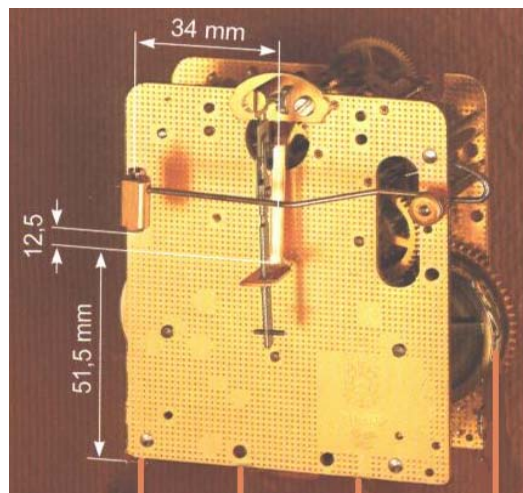

Mehanizmi za zidne satove HERMLE - Njemačka

12. MEHANIZAM: 0241 8430 75 03

ŠIRINA	10,5
VISINA	10
DUBINA	11
A - HOD KLATNA	22
B - VISINA	68
C - MIN. DUBINA KUČIŠTA	11,5
POGON:	UTEZI + SAJLE
NAVIJANJE:	SVAKIH 4-8 DANA
OTKUCAVANJE:	JEDNOM U POLA SATA I TOČAN BROJ U PUNI SAT
GONG:	SPIRALNI
KLATNO: MODEL E	DULJINA: 61
PROMJER DISKA: 11,5	
UTEZI: 2 UTEGA	18 x 5
BROJČANIK:	MODEL: 13
UKLJUČENJE/ISKLJ. OTKUCAVANJA : MOGUĆE	

13. MEHANIZAM: 0241 0300 75 03

ŠIRINA	10,5
VISINA	10
DUBINA	9,5
A - HOD KLATNA	23
B - VISINA	73,8
C - MIN. DUBINA KUČIŠTA	10,5
POGON:	UTEZI + LANCI
NAVIJANJE:	SVAKIH 3-4 DANA
MELODIJA:	DIN-DON U POLA I PUNI SAT
GONG:	3 ŠIPKE
KLATNO: MODEL D	DULJINA: 67
PROMJER DISKA: 16,5	
UTEZI: 2 UTEGA	23,5 x 4
BROJČANIK:	MODELI: 1,2,3,4,5,6,11,12
UKLJUČENJE/ISKLJ. -MELODIJE I GONGA	

NAPOMENA:
Na slici nije prikazana poluga za isključenje melodije

14. MEHANIZAM: 0451 0300 75 09

ŠIRINA	15,5
VISINA	12,5
DUBINA	9,5
A - HOD KLATNA	23
B - VISINA	73
C - MIN. DUBINA KUČIŠTA	11
POGON:	UTEZI + LANCI
NAVIJANJE:	SVAKIH 3-5 DANA
MELODIJA:	WESTMINSTER SVAKIH ČETVRT SATA I GONG U PUNI SAT
GONG:	5 ŠIPKI
KLATNO: MODEL D	DULJINA: 68
PROMJER DISKA: 16,5	
UTEZI: 3 UTEGA	23,5 x 4
BROJČANIK:	MODEL: 1,2,3,4,5,6,11,12
UKLJUČIVANJE/ISKLJ. : - MELODIJE I GONGA -NOĆNO AUTOMATSKO	

Sve mjere izražene su u cm