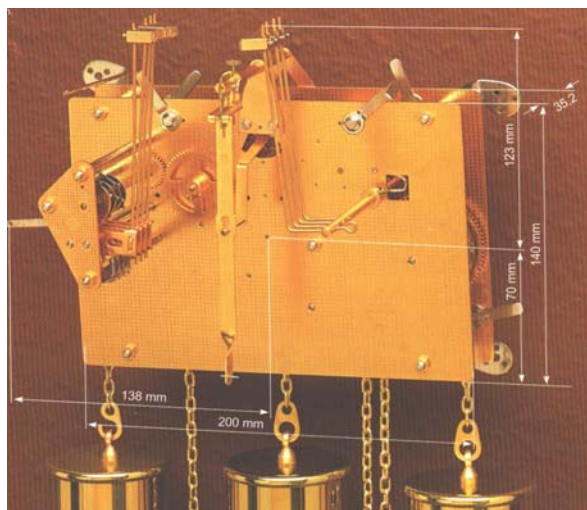

Mehanizmi za stojeće satove HERMLE - Njemačka

4. MEHANIZAM: 0461 053 94 08

SIRINA	20
VISINA	16,2
DUBINA	17,5
A - HOD KLATNA	35
B - VISINA	100
C - MIN. DUBINA KUCISTA	20
POGON:	UTEZI + LANCI
NAVIJANJE:	SVAKIH 8 DANA
MELODIJA:	WESTMINSTER SVAKIH ČETVRT SATA I GONG U PUNI SAT
GONG:	8 ŠIPKI
KLATNO: MODEL A	DULJINA: 94
	PROMJER DISKA: 27
UTEZI: 3 KOM	23,5 x 6
BROJČANIK:	MODELI: 1 do 10, 15
UKLJUČIVANJE/ISKLJ. :	- MELODIJE I GONGA -NOĆNO AUTOMATSKO

5. MEHANIZAM: 0461 053 114 19

SIRINA	20
VISINA	16,2
DUBINA	17,5
A - HOD KLATNA	35
B - VISINA	120,5
C - MIN. DUBINA KUCISTA	20
POGON:	UTEZI + LANCI
NAVIJANJE:	SVAKIH 8 DANA
MELODIJA:	WESTMINSTER SVAKIH ČETVRT SATA I GONG U PUNI SAT
GONG:	8 ŠIPKI
KLATNO: MODEL A	DULJINA: 114
	PROMJER DISKA: 27
UTEZI: 3 KOM	23,5 x 6
BROJČANIK:	MODELI: 1 do 10, 15
UKLJUČIVANJE/ISKLJ. :	- MELODIJE I GONGA -NOĆNO AUTOMATSKO

6. MEHANIZAM: 1151 053 114 11

SIRINA	15
VISINA	14,5
DUBINA	17,5
A - HOD KLATNA	34
B - VISINA	120
C - MIN. DUBINA KUCISTA	20
POGON:	UTEZI + LANCI
NAVIJANJE:	SVAKIH 8 DANA
MELODIJE: 3 :	WESTMINSTER, WHITTIGTON, ST. MICHAEL; SVAKIH ČETVRT SATA I GONG U PUNI SAT
GONG:	12 ŠIPKI
KLATNO: MODEL A	DULJINA: 114
	PROMJER DISKA: 27
UTEZI: 3 KOM	23,5 x 4
BROJČANIK:	MODELI: 1 do 10, 15
UKLJUČIVANJE/ISKLJ. :	- MELODIJE I GONGA -NOĆNO AUTOMATSKO

Sve mjere izražene su u cm