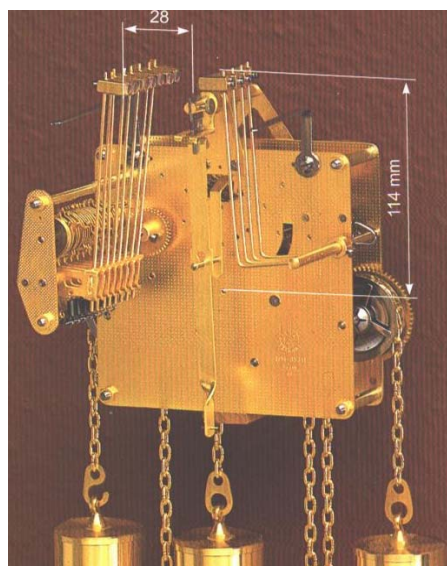

Mehanizmi za stojeće satove HERMLE - Njemačka

4. MEHANIZAM: 0461 053 94 08

SIRINA	20
VISINA	16,2
DUBINA	17,5
A - HOD KLATNA	35
B - VISINA	100
C - MIN. DUBINA KUCISTA	20
POGON:	UTEZI + LANCI
NAVIJANJE:	SVAKIH 8 DANA
MELODIJA:	WESTMINSTER SVAKIH ČETVRT SATA I GONG U PUNI SAT
GONG:	8 ŠIPKI
KLATNO: MODEL A	DULJINA: 94
	PROMJER DISKA: 27
UTEZI: 3 KOM	23,5 x 6
BROJČANIK:	MODELI: 1 do 10, 15
UKLJUČIVANJE/ISKLJ. :	- MELODIJE I GONGA -NOĆNO AUTOMATSKO

5. MEHANIZAM: 0461 053 114 19

SIRINA	20
VISINA	16,2
DUBINA	17,5
A - HOD KLATNA	35
B - VISINA	120,5
C - MIN. DUBINA KUCISTA	20
POGON:	UTEZI + LANCI
NAVIJANJE:	SVAKIH 8 DANA
MELODIJA:	WESTMINSTER SVAKIH ČETVRT SATA I GONG U PUNI SAT
GONG:	8 ŠIPKI
KLATNO: MODEL A	DULJINA: 114
	PROMJER DISKA: 27
UTEZI: 3 KOM	23,5 x 6
BROJČANIK:	MODELI: 1 do 10, 15
UKLJUČIVANJE/ISKLJ. :	- MELODIJE I GONGA -NOĆNO AUTOMATSKO

6. MEHANIZAM: 1151 053 114 11

SIRINA	15
VISINA	14,5
DUBINA	17,5
A - HOD KLATNA	34
B - VISINA	120
C - MIN. DUBINA KUCISTA	20
POGON:	UTEZI + LANCI
NAVIJANJE:	SVAKIH 8 DANA
MELODIJE: 3 :	WESTMINSTER, WHITTIGTON, ST. MICHAEL; SVAKIH ČETVRT SATA I GONG U PUNI SAT
GONG:	12 ŠIPKI
KLATNO: MODEL A	DULJINA: 114
	PROMJER DISKA: 27
UTEZI: 3 KOM	23,5 x 4
BROJČANIK:	MODELI: 1 do 10, 15
UKLJUČIVANJE/ISKLJ. :	- MELODIJE I GONGA -NOĆNO AUTOMATSKO