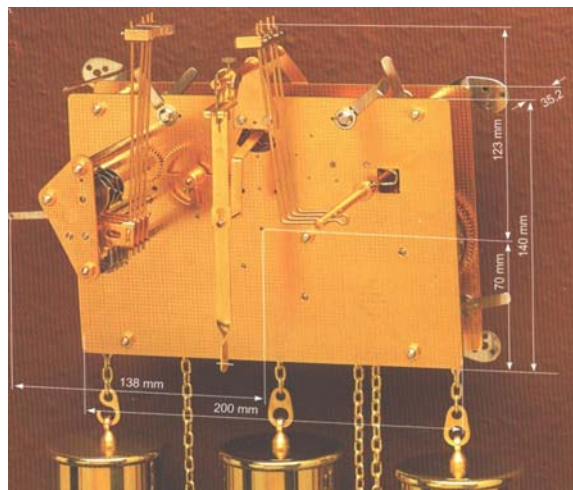

Mehanizmi za stojeće satove HERMLE - Njemačka

4. MEHANIZAM: 0461 053 94 08

SIRINA	20
VISINA	16,2
DUBINA	17,5
A - HOD KLATNA	35
B - VISINA	100
C - MIN. DUBINA KUCISTA	20
POGON:	UTEZI + LANCI
NAVIJANJE:	SVAKIH 8 DANA
MELODIJA:	WESTMINSTER SVAKIH ČETVRT SATA I GONG U PUNI SAT
GONG:	8 ŠIPKI
KLATNO: MODEL A	DULJINA: 94
	PROMJER DISKA: 27
UTEZI: 3 KOM	23,5 x 6
BROJČANIK:	MODELI: 1 do 10, 15
UKLJUČIVANJE/ISKLJ. :	- MELODIJE I GONGA -NOĆNO AUTOMATSKO

5. MEHANIZAM: 0461 053 114 19

SIRINA	20
VISINA	16,2
DUBINA	17,5
A - HOD KLATNA	35
B - VISINA	120,5
C - MIN. DUBINA KUCISTA	20
POGON:	UTEZI + LANCI
NAVIJANJE:	SVAKIH 8 DANA
MELODIJA:	WESTMINSTER SVAKIH ČETVRT SATA I GONG U PUNI SAT
GONG:	8 ŠIPKI
KLATNO: MODEL A	DULJINA: 114
	PROMJER DISKA: 27
UTEZI: 3 KOM	23,5 x 6
BROJČANIK:	MODELI: 1 do 10, 15
UKLJUČIVANJE/ISKLJ. :	- MELODIJE I GONGA -NOĆNO AUTOMATSKO

6. MEHANIZAM: 1151 053 114 11

SIRINA	15
VISINA	14,5
DUBINA	17,5
A - HOD KLATNA	34
B - VISINA	120
C - MIN. DUBINA KUCISTA	20
POGON:	UTEZI + LANCI
NAVIJANJE:	SVAKIH 8 DANA
MELODIJE: 3 :	WESTMINSTER, WHITTIGTON, ST. MICHAEL; SVAKIH ČETVRT SATA I GONG U PUNI SAT
GONG:	12 ŠIPKI
KLATNO: MODEL A	DULJINA: 114
	PROMJER DISKA: 27
UTEZI: 3 KOM	23,5 x 4
BROJČANIK:	MODELI: 1 do 10, 15
UKLJUČIVANJE/ISKLJ. :	- MELODIJE I GONGA -NOĆNO AUTOMATSKO

Sve mjere izražene su u cm