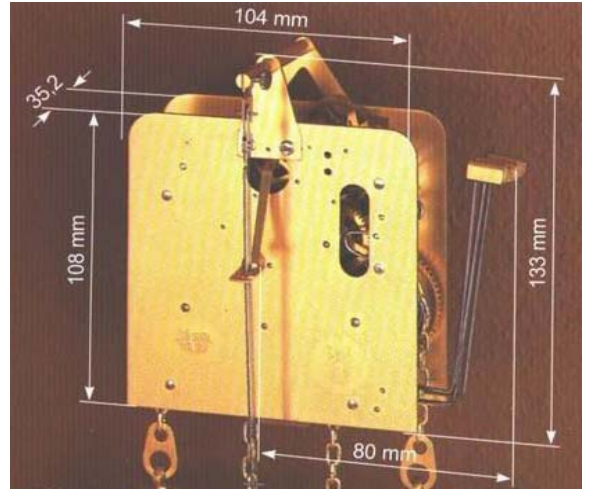

Mehanizmi za stojeće satove HERMLE - Njemačka

1. MEHANIZAM: 0241 0300 9404

SIRINA	10,5
VISINA	13
DUBINA	10,5
A - HOD KLATNA	23
B - VISINA	95,5
C - MIN. DUBINA KUCIŠTA	11,5
POGON:	UTEZI + LANCI
NAVIJANJE:	SVAKIH 8 DANA
MELODIJA:	DIN-DON U POLA SATA I TOČAN BROJ U PUNI SAT
GONG:	3 ŠIPKE
KLATNO: MODEL D	DULJINA: 88
	PROMJER DISKA: 16,5
UTEZI: 2 KOM	23,5 x 4
BROJČANIK:	MODELI: 1,2,3,4,5,6,11,12
UKLJUČIVANJE/ISKLJ. MELODIJE:	MOGUĆE

2. MEHANIZAM: 0451 0300 9407

SIRINA	12
VISINA	12,5
DUBINA	10
A - HOD KLATNA	23
B - VISINA	93,5
C - MIN. DUBINA KUCIŠTA	11
POGON:	UTEZI + LANCI
NAVIJANJE:	SVAKIH 8 DANA
MELODIJA:	WESTMINSTER SVAKIH ČETVRT SATA I GONG U PUNI SAT
GONG:	5 ŠIPKE
KLATNO: MODEL D	DULJINA: 88
	PROMJER DISKA: 16,5
UTEZI: 3 KOM	23,5 x 4
BROJČANIK:	MODELI: 1,2,3,4,5,6,11,12
UKLJUČIVANJE/ISKLJ. :	- MELODIJE I GONGA -NOĆNO AUTOMATSKO

3. MEHANIZAM: 0451 053 114 17

SIRINA	15
VISINA	16,5
DUBINA	14,5
A - HOD KLATNA	25
B - VISINA	113
C - MIN. DUBINA KUCIŠTA	19
POGON:	UTEZI + LANCI
NAVIJANJE:	SVAKIH 8 DANA
MELODIJA:	WESTMINSTER SVAKIH ČETVRT SATA I GONG U PUNI SAT
GONG:	8 ŠIPKE
KLATNO: MODEL D	DULJINA: 107
	PROMJER DISKA: 16,5
UTEZI: 3 KOM	23,5 x 4
BROJČANIK:	MODELI: 1 do 10, 15
UKLJUČIVANJE/ISKLJ. :	- MELODIJE I GONGA -NOĆNO AUTOMATSKO

Sve mjere izražene su u cm