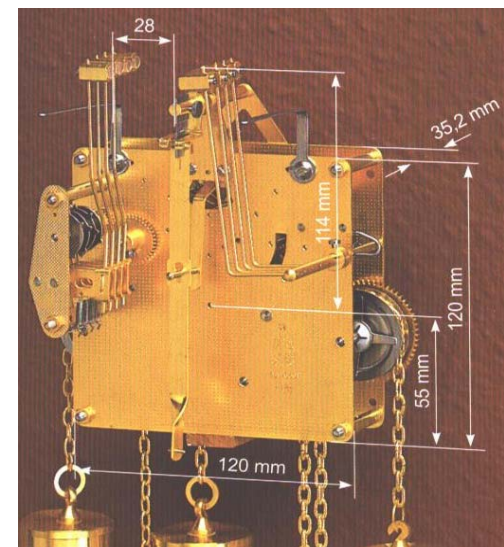

Mehanizmi za stojeće satove HERMLE - Njemačka

1. MEHANIZAM: 0241 0300 9404

SIRINA	10,5
VISINA	13
DUBINA	10,5
A - HOD KLATNA	23
B - VISINA	95,5
C - MIN. DUBINA KUCIŠTA	11,5
POGON:	UTEZI + LANCI
NAVIJANJE:	SVAKIH 8 DANA
MELODIJA:	DIN-DON U POLA SATA I TOČAN BROJ U PUNI SAT
GONG:	3 ŠIPKE
KLATNO: MODEL D	DULJINA: 88
	PROMJER DISKA: 16,5
UTEZI: 2 KOM	23,5 x 4
BROJČANIK:	MODELI: 1,2,3,4,5,6,11,12
UKLJUČIVANJE/ISKLJ. MELODIJE:	MOGUĆE

2. MEHANIZAM: 0451 0300 9407

SIRINA	12
VISINA	12,5
DUBINA	10
A - HOD KLATNA	23
B - VISINA	93,5
C - MIN. DUBINA KUCIŠTA	11
POGON:	UTEZI + LANCI
NAVIJANJE:	SVAKIH 8 DANA
MELODIJA:	WESTMINSTER SVAKIH ČETVRT SATA I GONG U PUNI SAT
GONG:	5 ŠIPKE
KLATNO: MODEL D	DULJINA: 88
	PROMJER DISKA: 16,5
UTEZI: 3 KOM	23,5 x 4
BROJČANIK:	MODELI: 1,2,3,4,5,6,11,12
UKLJUČIVANJE/ISKLJ. :	- MELODIJE I GONGA -NOĆNO AUTOMATSKO

3. MEHANIZAM: 0451 053 114 17

SIRINA	15
VISINA	16,5
DUBINA	14,5
A - HOD KLATNA	25
B - VISINA	113
C - MIN. DUBINA KUCIŠTA	19
POGON:	UTEZI + LANCI
NAVIJANJE:	SVAKIH 8 DANA
MELODIJA:	WESTMINSTER SVAKIH ČETVRT SATA I GONG U PUNI SAT
GONG:	8 ŠIPKE
KLATNO: MODEL D	DULJINA: 107
	PROMJER DISKA: 16,5
UTEZI: 3 KOM	23,5 x 4
BROJČANIK:	MODELI: 1 do 10, 15
UKLJUČIVANJE/ISKLJ. :	- MELODIJE I GONGA -NOĆNO AUTOMATSKO

Sve mjere izražene su u cm