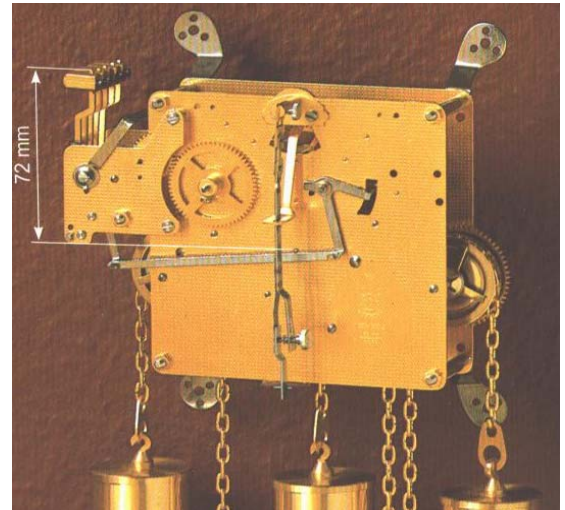

Mehanizmi za stojeće satove HERMLE - Njemačka

1. MEHANIZAM: 0241 0300 9404

SIRINA	10,5
VISINA	13
DUBINA	10,5
A - HOD KLATNA	23
B - VISINA	95,5
C - MIN. DUBINA KUCIŠTA	11,5
POGON:	UTEZI + LANCI
NAVIJANJE:	SVAKIH 8 DANA
MELODIJA:	DIN-DON U POLA SATA I TOČAN BROJ U PUNI SAT
GONG:	3 ŠIPKE
KLATNO: MODEL D	DULJINA: 88
	PROMJER DISKA: 16,5
UTEZI: 2 KOM	23,5 x 4
BROJČANIK:	MODELI: 1,2,3,4,5,6,11,12
UKLJUČIVANJE/ISKLJ. MELODIJE:	MOGUĆE

2. MEHANIZAM: 0451 0300 9407

SIRINA	12
VISINA	12,5
DUBINA	10
A - HOD KLATNA	23
B - VISINA	93,5
C - MIN. DUBINA KUCIŠTA	11
POGON:	UTEZI + LANCI
NAVIJANJE:	SVAKIH 8 DANA
MELODIJA:	WESTMINSTER SVAKIH ČETVRT SATA I GONG U PUNI SAT
GONG:	5 ŠIPKE
KLATNO: MODEL D	DULJINA: 88
	PROMJER DISKA: 16,5
UTEZI: 3 KOM	23,5 x 4
BROJČANIK:	MODELI: 1,2,3,4,5,6,11,12
UKLJUČIVANJE/ISKLJ. :	- MELODIJE I GONGA -NOĆNO AUTOMATSKO

3. MEHANIZAM: 0451 053 114 17

SIRINA	15
VISINA	16,5
DUBINA	14,5
A - HOD KLATNA	25
B - VISINA	113
C - MIN. DUBINA KUCIŠTA	19
POGON:	UTEZI + LANCI
NAVIJANJE:	SVAKIH 8 DANA
MELODIJA:	WESTMINSTER SVAKIH ČETVRT SATA I GONG U PUNI SAT
GONG:	8 ŠIPKE
KLATNO: MODEL D	DULJINA: 107
	PROMJER DISKA: 16,5
UTEZI: 3 KOM	23,5 x 4
BROJČANIK:	MODELI: 1 do 10, 15
UKLJUČIVANJE/ISKLJ. :	- MELODIJE I GONGA -NOĆNO AUTOMATSKO