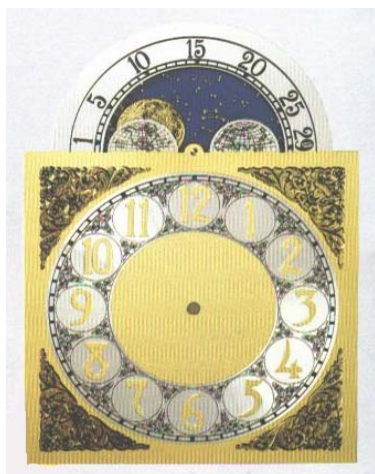

Brojčanici za zidne i stojeće mehaničke satove  
HERMLE -Njemačka

11 - dia 20,5 cm

12 - dia 21,5 cm

13 - dia 20 cm

14 - dia 20,5 cm

BROJČANICI SA MJESEČEVOM MIJENOM

15 - 28x39,6 cm

16 - 28x39,6 cm

17 - 28x39,6 cm

18 - 28x39,6 cm

19 - 28x39,6 cm