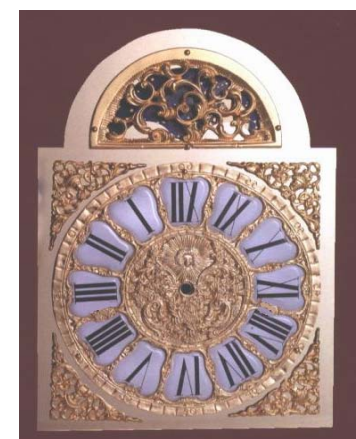

Brojčanici za zidne i stojeće mehaničke satove
GALLO - Italija

1 - 20x26,5 cm
2 - 28x37,5 cm

3 - 20x26,5 cm
4 - 28x37,5 cm

5 - 25x33 cm

6 - 25x33 cm

BROJČANICI SA MJESEČEVOM MIJENOM

7 - 28x39,6 cm

8 - 28x39,6 cm

9 - 28x39,6 cm

10 - 28x39,6 cm