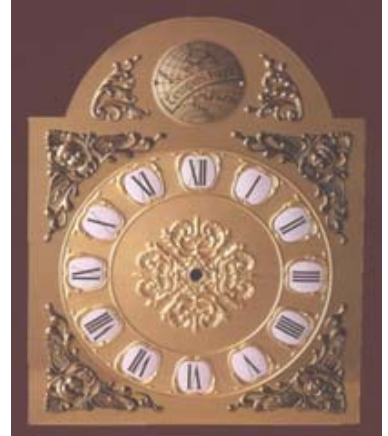

Brojčanici za zidne i stojeće mehaničke satove
GALLO - Italija

1 - 20x26,5 cm
2 - 28x37,5 cm

3 - 20x26,5 cm
4 - 28x37,5 cm

5 - 25x33 cm

6 - 25x33 cm

BROJČANICI SA MJESEČEVOM MIJENOM

7 - 28x39,6 cm

8 - 28x39,6 cm

9 - 28x39,6 cm

10 - 28x39,6 cm