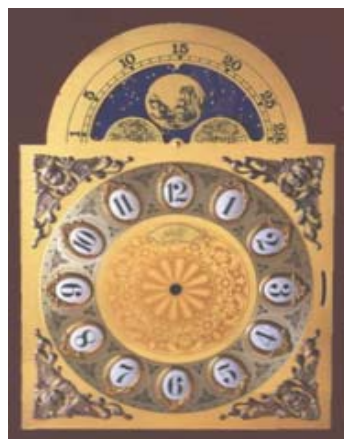

Brojčanici za zidne i stojeće mehaničke satove
GALLO - Italija

1 - 20x26,5 cm
2 - 28x37,5 cm

3 - 20x26,5 cm
4 - 28x37,5 cm

5 - 25x33 cm

6 - 25x33 cm

BROJČANICI SA MJESEČEVOM MIJENOM

7 - 28x39,6 cm

8 - 28x39,6 cm

9 - 28x39,6 cm

10 - 28x39,6 cm