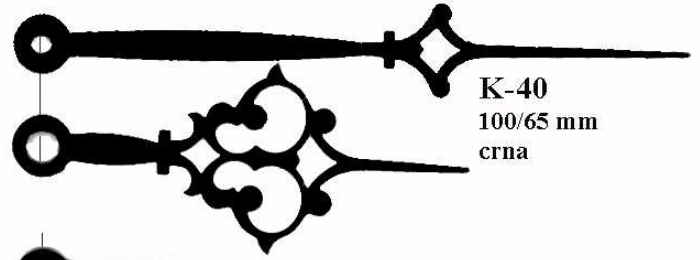

KATALOG METALNIH KAZALJKI

K - kazaljke

KATALOG METALNIH KAZALJKI

K - kazaljke

K-33
89/61 mm
crna/srebrna

K-34
98/65 mm
crna

K-36
70/45 mm
crna

K-42
85/62 mm
crna

K-35
145/110 mm
crna

K-37
135/107 mm
crna

K-38
120/90 mm
crna

K-40
100/65 mm
crna

K-39
103/80 mm
crna

K-43
90/59 mm
crna

K-44
95/67 mm
crna

K-45
97/66 mm
crna