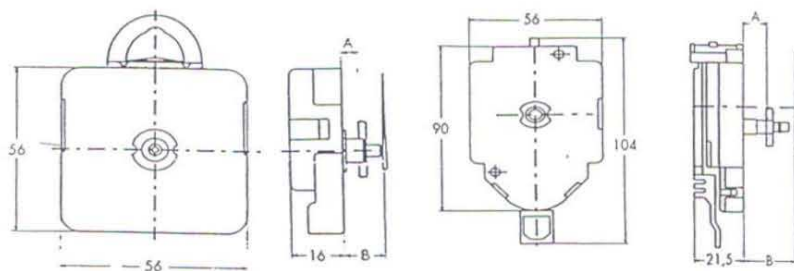

KATALOG

SATNI QUARTZ MEHANIZMI, PRIBOR I KAZALJKE

2013/2014

Nečujni mehanizmi
(kazaljka sekunde se
kreće kontinuirano)

MEHANIZAM:		01 (kraći navoj)	03 (srednji navoj)	02 (dulji navoj)	01-A (kraći navoj)	02-A (dulji navoj)	00 (bez navoja)
Maksimalna debljina ploče brojčanika (A)	matica A	3,5 mm	6,5 mm	12,5 mm	3,5 mm	12,5 mm	-
	matica B	4,5 mm	7,5 mm	13,5 mm	4,5 mm	13,5 mm	-
	matica C	-	-	13,5 mm	-	13,5 mm	-
	matica D	-	-	13,5 mm	-	13,5 mm	-
Dužina nosača kazaljki (B)		14 mm	17,00 mm	23,00 mm	14,50 mm	23,00 mm	11,00 mm

SATNI QUARTZ MEHANIZAM				
CIJENE SU VAŽEĆE OD 01.06.2013.	01 (kraći navoj)	sa klatnom	01-A (kraći navoj)	00 (bez navoja)
	03 (srednji navoj)	01 (kraći navoj)	02-A (dulji navoj)	lijepi se na ploču
	02 (dulji navoj)	02 (dulji navoj)	nečujni mehanizam	
KOLIČINA	CIJENA (VPC)*	CIJENA (VPC)*	CIJENA (VPC)*	CIJENA (VPC)*
do 49 kom.	25,00 kn	44,00 kn	29,00 kn	18,00 kn
50 - 499 kom.	23,00 kn	40,00 kn	27,00 kn	16,00 kn
500 - 999 kom.	21,00 kn	36,00 kn	25,00 kn	14,00 kn
1000 i više	19,00 kn	32,00 kn	23,00 kn	12,00 kn