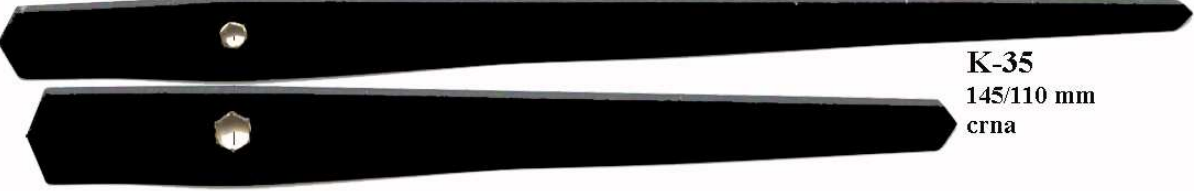

KATALOG METALNIH KAZALJKI

K - kazaljke

KATALOG METALNIH KAZALJKI

K - kazaljke

K-33
89/61 mm
crna/srebrna

K-34
98/65 mm
crna

K-36
70/45 mm
crna

K-42
85/62 mm
crna