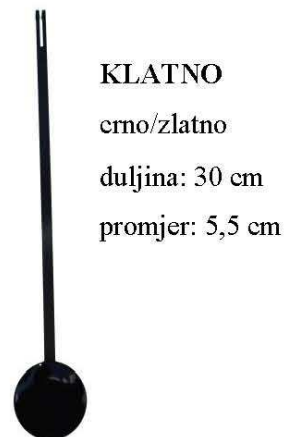

PRIBOR

Stojeći satovi sa melodijom; mehanički zidni satovi sa njihovom; elektronički zidni satovi sa i bez njihala; kukavice; stolni satovi; mehaničke budilice i elektroničke budilice; dječji satovi sa i bez melodije; satovi za promociju (reklamni); satni quartz mehanizmi; ugradbeni satovi; barometri; higrometri; termometri.