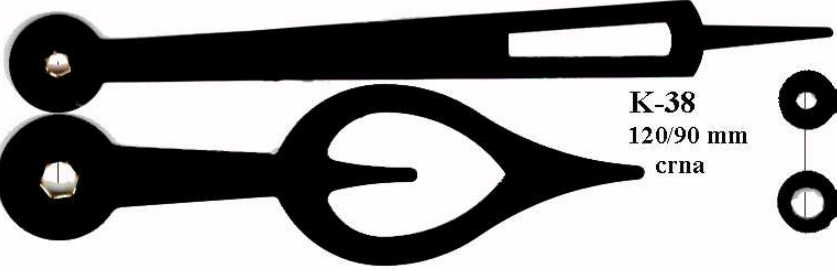

KATALOG METALNIH KAZALJKI

K - kazaljke

KATALOG METALNIH KAZALJKI

K - kazaljke

K-33
89/61 mm
crna/srebrna

K-34
98/65 mm
crna

K-36
70/45 mm
crna

K-42
85/62 mm
crna

K-35
145/110 mm
crna

K-37
135/107 mm
crna

K-38
120/90 mm
crna

K-40
100/65 mm
crna

K-39
103/80 mm
crna

K-43
90/59 mm
crna

K-44
95/67 mm
crna

K-45
97/66 mm
crna