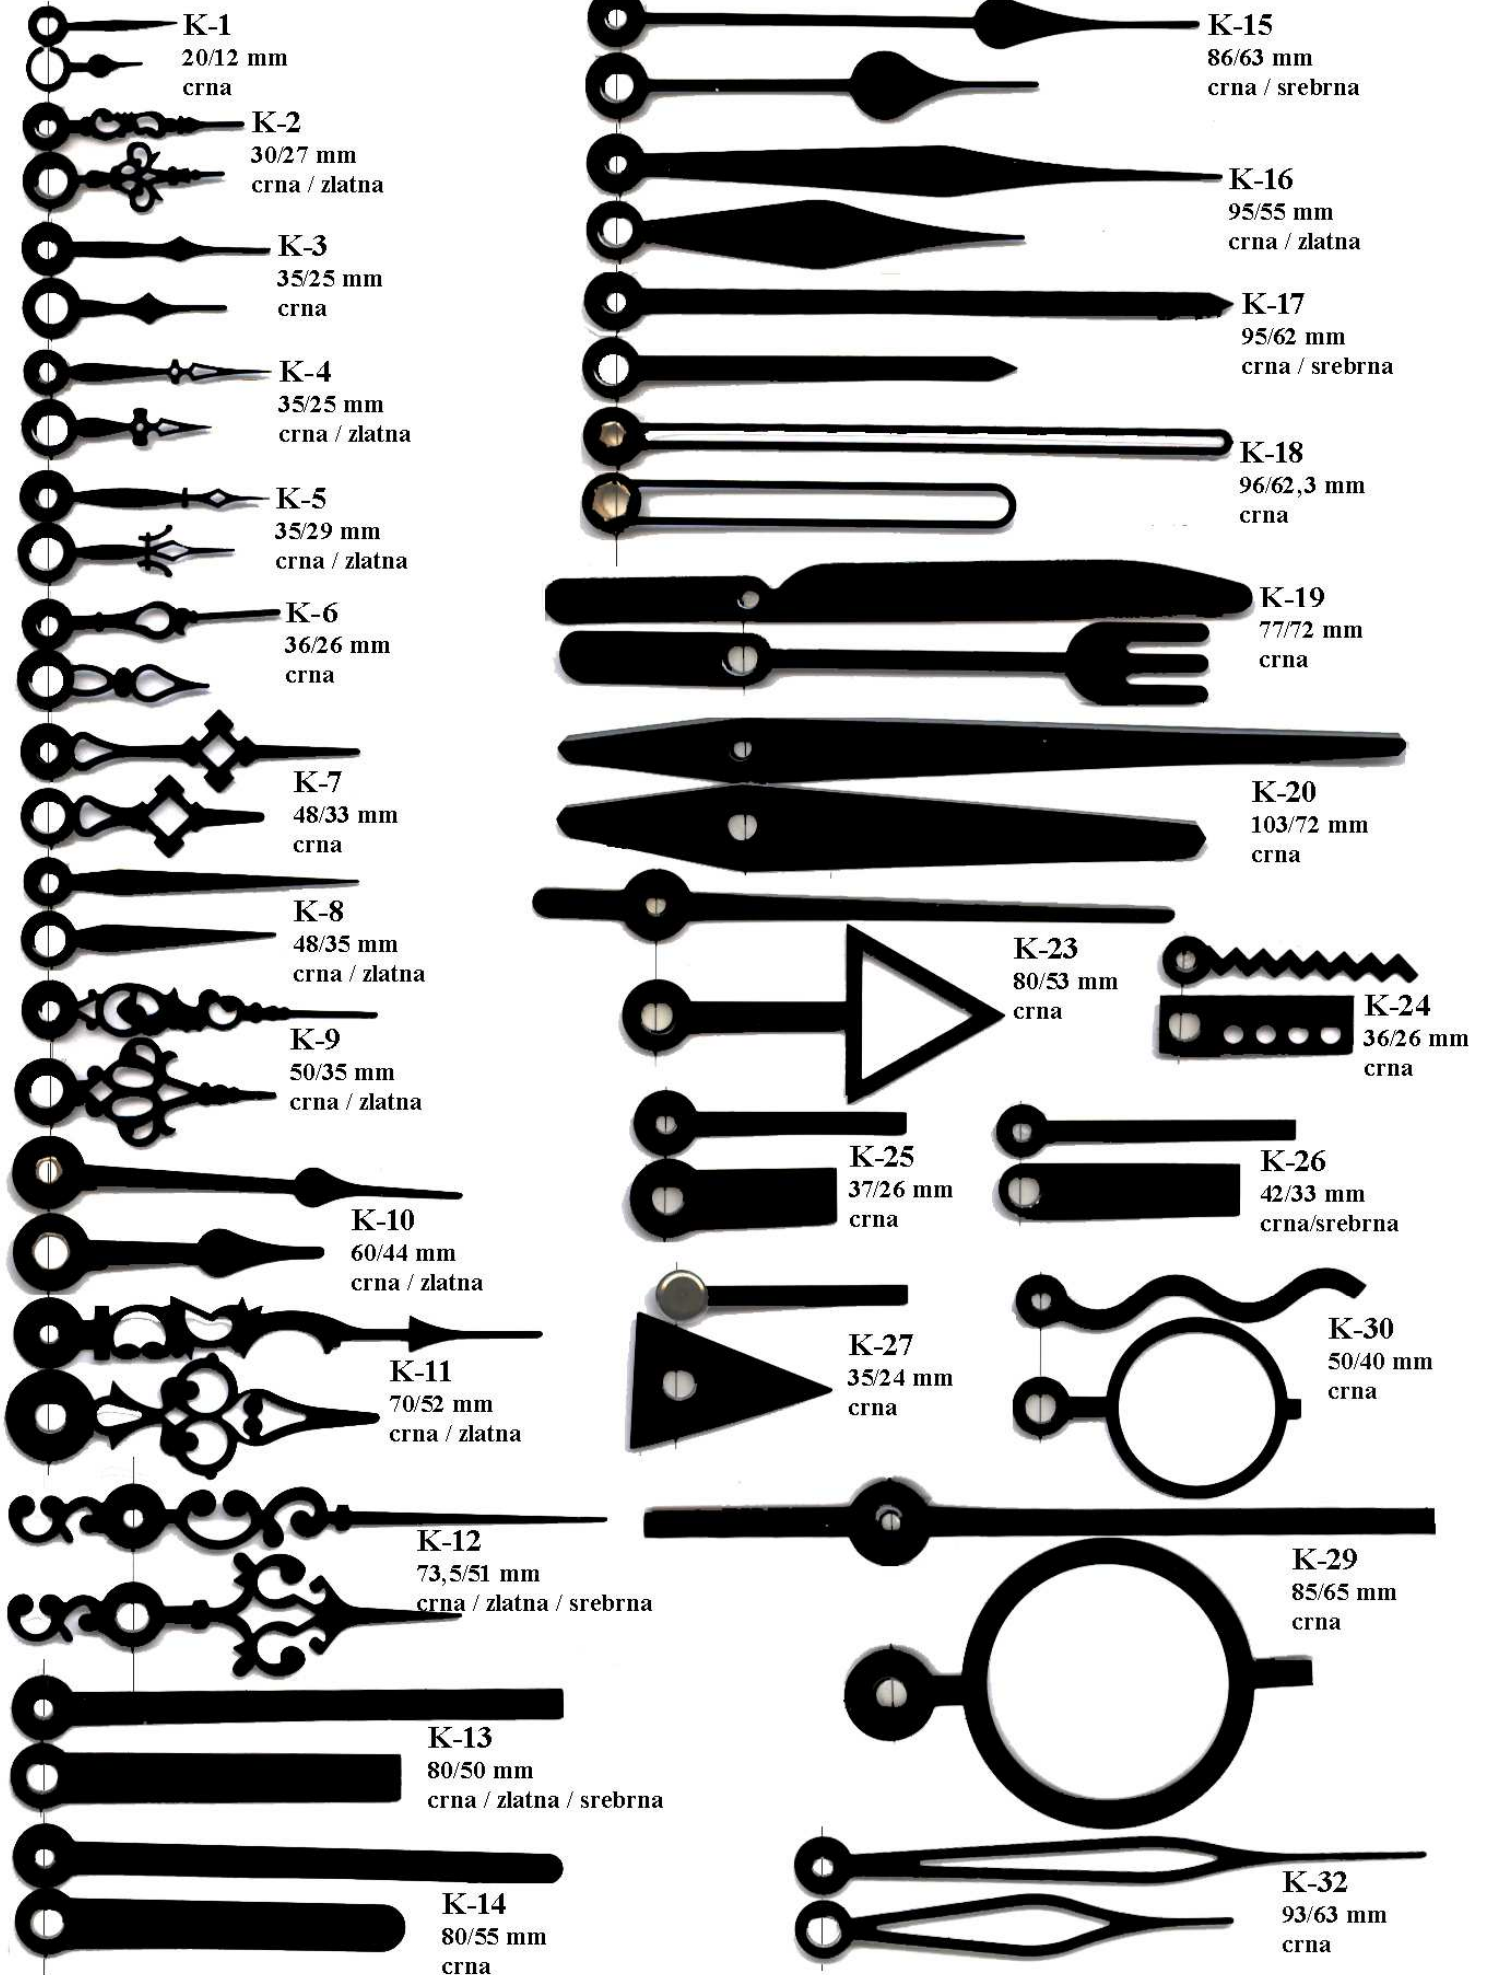

SATNI QUARTZ MEHANIZAM				
CIJENE SU VAŽEĆE OD 01.06.2013.	01 (kraći navoj)	sa klatnom	01-A (kraći navoj)	00 (bez navoja)
	03 (srednji navoj)	01 (kraći navoj)	02-A (dulji navoj)	lijepi se na ploču
	02 (dulji navoj)	02 (dulji navoj)	nečujni mehanizam	
KOLIČINA	CIJENA (VPC)*	CIJENA (VPC)*	CIJENA (VPC)*	CIJENA (VPC)*
do 49 kom.	25,00 kn	44,00 kn	29,00 kn	18,00 kn
50 - 499 kom.	23,00 kn	40,00 kn	27,00 kn	16,00 kn
500 - 999 kom.	21,00 kn	36,00 kn	25,00 kn	14,00 kn
1000 i više	19,00 kn	32,00 kn	23,00 kn	12,00 kn

KATALOG METALNIH KAZALJKI

K - kazaljke

KATALOG METALNIH KAZALJKI

K - kazaljke

K-33
89/61 mm
crna/srebrna

K-34
98/65 mm
crna

K-36
70/45 mm
crna

K-42
85/62 mm
crna

K-35
145/110 mm
crna

K-37
135/107 mm
crna

K-38
120/90 mm
crna

K-40
100/65 mm
crna

K-39
103/80 mm
crna

K-43
90/59 mm
crna

K-44
95/67 mm
crna

K-45
97/66 mm
crna

K-41
118/87 mm
crna

K-46 *ново!*
80/60 mm
crna/zlatna

K-47 *ново!*
74/54 mm
crna

K-48 *ново!*
103/80 mm
crna

K-49 *ново!*
73/56 mm
crna/zlatna

KATALOG METALNIH KAZALJKI ZA SEKUNDE