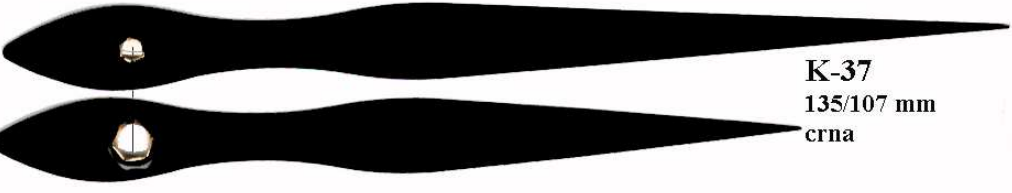

KATALOG METALNIH KAZALJKI

K - kazaljke