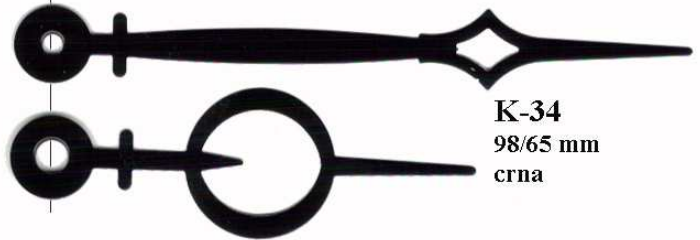

SATNI QUARTZ MEHANIZAM				
CIJENE SU VAŽEĆE OD 01.06.2013.	01 (kraći navoj)	sa klatnom	01-A (kraći navoj)	00 (bez navoja)
	03 (srednji navoj)	01 (kraći navoj)	02-A (dulji navoj)	lijepi se na ploču
	02 (dulji navoj)	02 (dulji navoj)	nečujni mehanizam	
KOLIČINA	CIJENA (VPC)*	CIJENA (VPC)*	CIJENA (VPC)*	CIJENA (VPC)*
do 49 kom.	25,00 kn	44,00 kn	29,00 kn	18,00 kn
50 - 499 kom.	23,00 kn	40,00 kn	27,00 kn	16,00 kn
500 - 999 kom.	21,00 kn	36,00 kn	25,00 kn	14,00 kn
1000 i više	19,00 kn	32,00 kn	23,00 kn	12,00 kn

KATALOG METALNIH KAZALJKI

K - kazaljke

KATALOG METALNIH KAZALJKI

K - kazaljke

K-33
89/61 mm
crna/srebrna

K-34
98/65 mm
crna

K-36
70/45 mm
crna

K-42
85/62 mm
crna

K-35
145/110 mm
crna

K-37
135/107 mm
crna

K-38
120/90 mm
crna

K-40
100/65 mm
crna

K-39
103/80 mm
crna

K-43
90/59 mm
crna

K-44
95/67 mm
crna

K-45
97/66 mm
crna